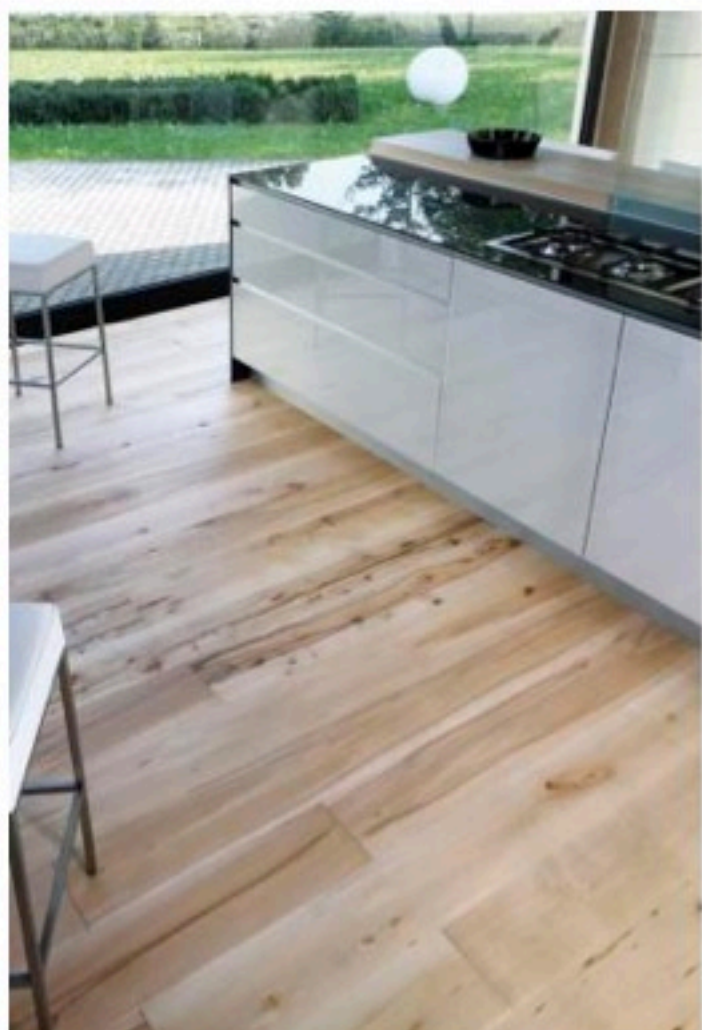

CATEGORY

Seleziona

PRODUCER

Seleziona

TOPIC

Seleziona

Itlas / ASSI DEL CANSIGLIO

design: Itlas & Labor Legno
Finiture / Domus mag 10